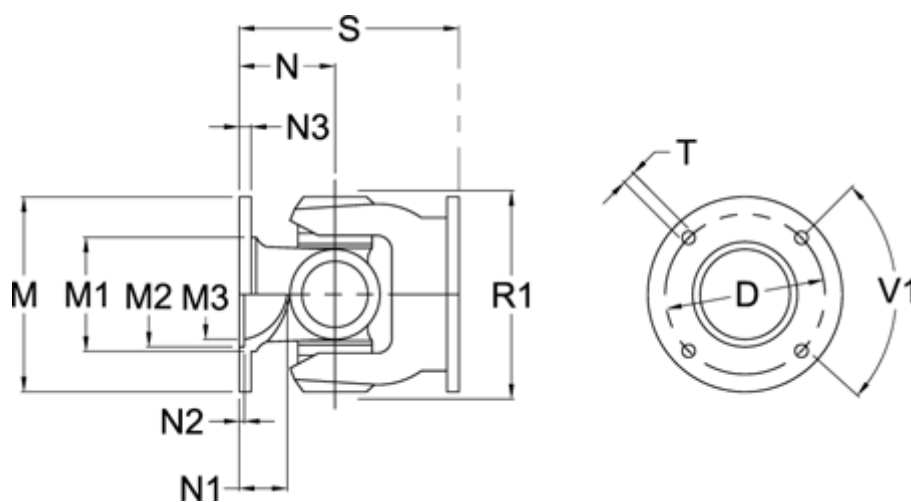

Varenummer: 07122401005
 Beskrivelse: Kardanled enkelt 0.122.401.005
 S=220 Flange Ø225

Mål

Antal flangehuller	= 12	N1	= 36
D	= 196 \pm 0,1	N2	= 5 \pm 0,5
Flangediameter M	= 225	N3	= 15
M1	= 160	R1	= 204
M2	= 140	S min.	= 220
M3	= 128	T	= 16 B12
Maks. bøjningvinkel grader	= 30	V1 grader	= 30
N	= 110		